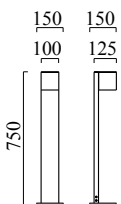

SIRI44

Tipo	paletto luminoso
Articolo num.	A19802.73
GTIN (EAN)	4022671114080

descrizione

SIRI44, paletto luminoso, grafite, LED sostituibile da un professionista, diretto, IP54

materiali e dimensioni

colore	grafite
materiali	alluminio
dimensioni	L 150 mm x B 150 mm x H 750 mm
peso	2,35 kg

specifiche luce ed elettriche

sorgente luminosa	LED sostituibile da un professionista
controllo	non dimmerabile
consumo	7 W
netto	320 lm (lampada/netto)
al lordo	680 lm (modulo LED/lordo)
colore della luce	3.000 K
CRI	90-100
emissione luminosa	diretto
grado di protezione	IP54
classe di protezione	1
Tipo di prodotto secondo UE 2019/2015 e UE 2019/2020	prodotto contenitore
Classe di efficienza energetica della sorgente luminosa incorporata	F

accessori

nome	SIRI 44 Montageplatte Stahl verzinkt 150x150x6 mm für Erdstück
articolo num.	9031
testo breve	SIRI 44, accessori, acciaio zincato
nome	Erdspieß für Pollerleuchten Stahl verzinkt
articolo num.	A19900
testo breve	ZUBEHOER, accessori, acciaio zincato